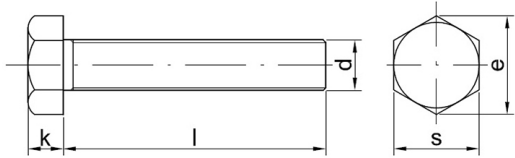

Болт Valenta с шестостенна глава цяла резба М16х65 мм, 8.8, DIN 933

Dimensions (d x l)	Art. code	k mm	s mm	e mm	Weight kg/100 pcs	Packing pcs/box
M5 x 8	933105008	3,5	8	8,79	0,24	500
M5 x 10	933105010	3,5	8	8,79	0,26	1000
M5 x 12	933105012	3,5	8	8,79	0,29	1000
M5 x 14	933105014	3,5	8	8,79	0,31	1000
M5 x 16	933105016	3,5	8	8,79	0,33	1000
M5 x 20	933105020	3,5	8	8,79	0,38	1000
M5 x 25	933105025	3,5	8	8,79	0,44	500
M5 x 30	933105030	3,5	8	8,79	0,51	500
M5 x 35	933105035	3,5	8	8,79	0,57	500
M5 x 40	933105040	3,5	8	8,79	0,63	500
M5 x 45	933105045	3,5	8	8,79	0,70	500
M5 x 50	933105050	3,5	8	8,79	0,76	500
M5 x 60	933105060	3,5	8	8,79	0,88	500
M6 x 8	933106008	4	10	11,05	0,37	500
M6 x 10	933106010	4	10	11,05	0,41	500
M6 x 12	933106012	4	10	11,05	0,44	500
M6 x 14	933106014	4	10	11,01	0,48	500
M6 x 16	933106016	4	10	11,05	0,51	500
M6 x 20	933106020	4	10	11,05	0,58	500
M6 x 25	933106025	4	10	11,05	0,67	500
M6 x 30	933106030	4	10	11,05	0,75	500
M6 x 35	933106035	4	10	11,05	0,84	500
M6 x 40	933106040	4	10	11,05	0,92	200
M6 x 45	933106045	4	10	11,05	1,01	200
M6 x 50	933106050	4	10	11,05	1,10	200
M6 x 55	933106055	4	10	11,05	1,19	200
M6 x 60	933106060	4	10	11,05	1,27	200
M6 x 70	933106070	4	10	11,05	1,44	200
M6 x 80	933106080	4	10	11,05	1,62	200
M6 x 90	933106090	4	10	11,05	1,80	200
M6 x 100	933106100	4	10	11,05	1,98	100
M8 x 10	933108010	5,3	13	14,38	0,91	500
M8 x 12	933108012	5,3	13	14,38	0,98	200
M8 x 16	933108016	5,3	13	14,38	1,11	200
M8 x 20	933108020	5,3	13	14,38	1,23	200
M8 x 25	933108025	5,3	13	14,38	1,39	200
M8 x 30	933108030	5,3	13	14,38	1,55	200
M8 x 35	933108035	5,3	13	14,38	1,71	200
M8 x 40	933108040	5,3	13	14,38	1,87	200
M8 x 45	933108045	5,3	13	14,38	2,03	200
M8 x 50	933108050	5,3	13	14,38	2,18	200